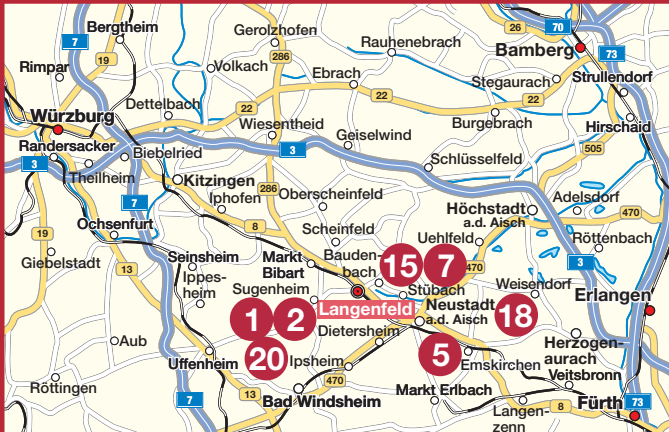

nach Markt Bibart

Unterlaimbach

Frankenfeld

Markt Baudenbach

nach Mönchsberg

Lamprechtsmühle

Laimbach

Ehebach

Ullstadt

LANGENFELD

Hambühl

nach Diespeck

nach Markt Sugenheim

Hohenholz

nach Neustadt  
a.d. Aisch

- Wanderweg L1
- Wanderweg L2

nach Markt Ipsheim

# Legende

Rathaus

Kirche

Friedhof

Kindergarten

Spielplatz

Sportplatz

Tennisplatz